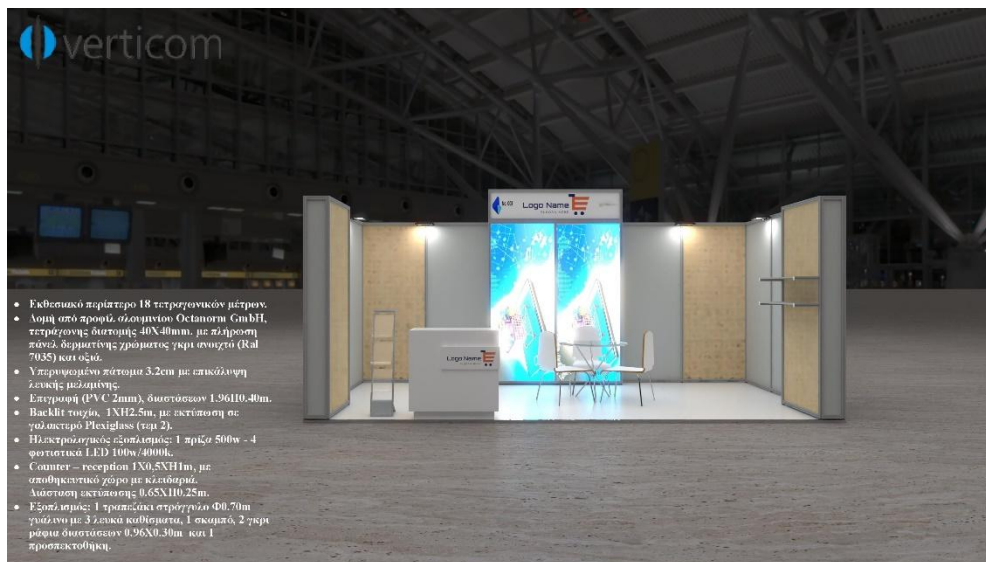

FRANCHISE SUMMIT & EXPO

Περίπτερο Business Type